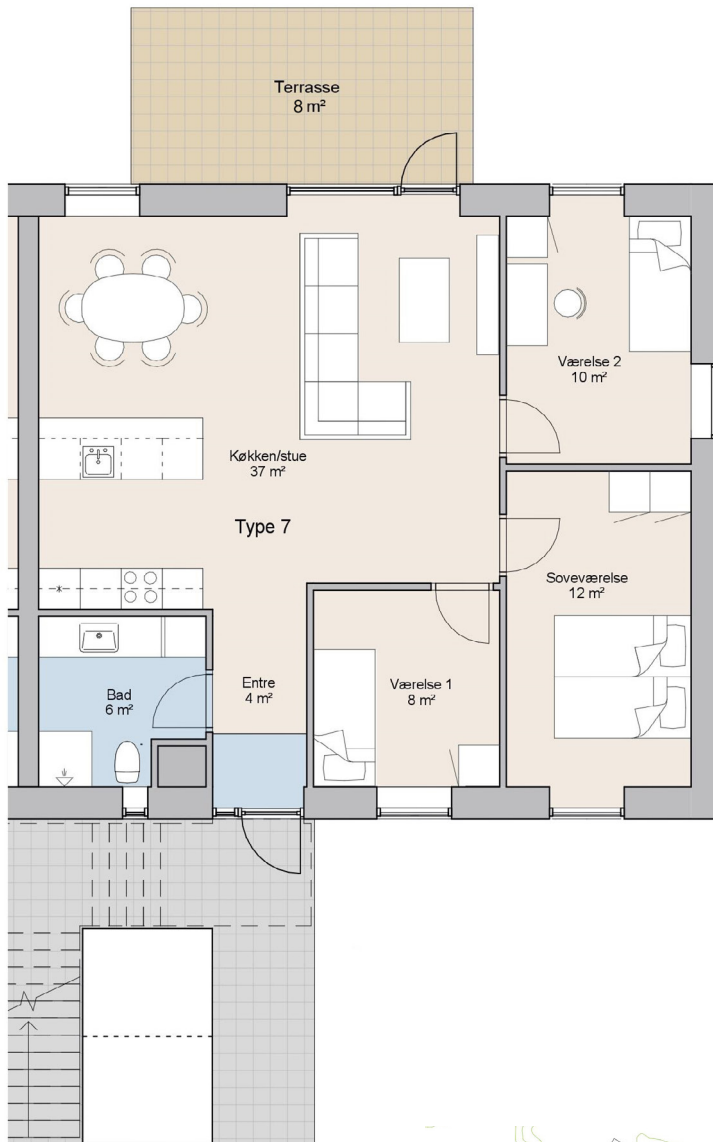

## 4-værelses lejlighed med have

### Signaturforklaring

Køgeplade/ovn

Køleskab

Installation for vaskesøjle

Installation for opvaskemaskine

Oversigtstegning stueplan

Plantegning er vejledende.  
Den viste lejlighed kan variere i størrelse.